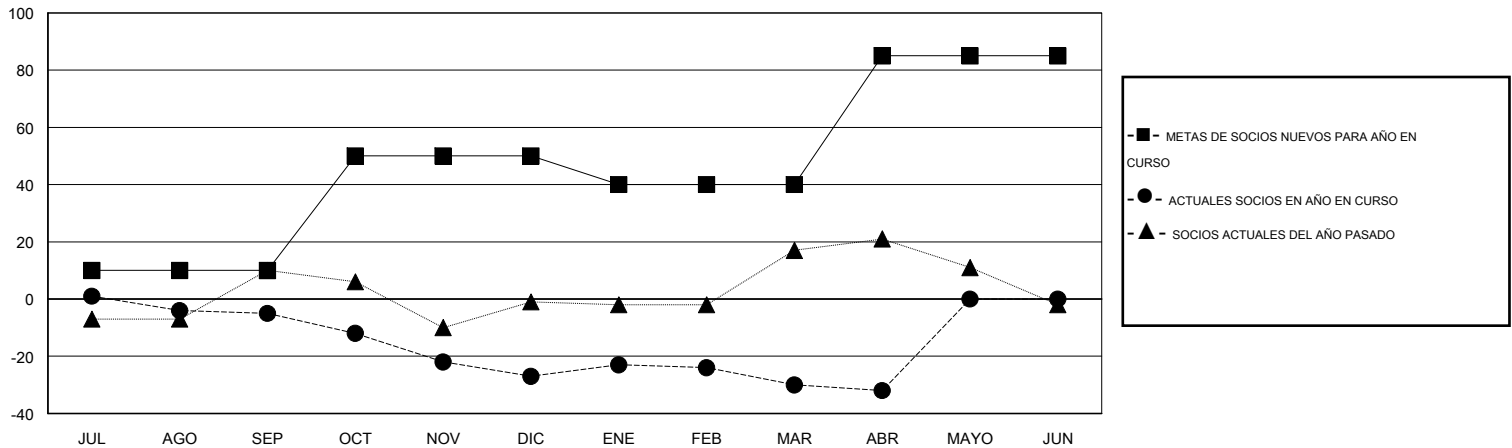

MONTHLY MEMBERSHIP PROGRESS REPORT

District J 2

Results as of: 4/30/2015

GMT: Pedro Marrello

UBICACIÓN URUGUAY

GMT DE AE 3

Clubes					socios				
RESULTADOS DE 2014-2015					RESULTADOS DE 2014-2015				
TRIMESTRE	META DE CLUBES NUEVOS	NUEVOS CLUBES	CLUBES DADOS DE BAJA	GANANCIA/PÉRDIDA NETA	TRIMESTRE	META DE SOCIOS NUEVOS	SOCIOS FUNDADORES Y SOCIOS AÑADIDOS	SOCIOS DADOS DE BAJA	GANANCIA/PÉRDIDA NETA
JUL/AGO/SEP	0	0	0	0	JUL/AGO/SEP	10	16	21	-5
OCT/NOV/DIC	1	0	0	0	OCT/NOV/DIC	40	13	35	-22
ENE/FEB/MAR	0	0	0	0	ENE/FEB/MAR	-10	4	7	-3
ABR/MAYO/JUN	1	0	0	0	ABR/MAYO/JUN	45	10	12	-2

METAS Y CIFRA ACUMULATIVA DE CLUBES NUEVOS

METAS Y CIFRA ACUMULATIVA DE SOCIOS

CLUBES DADOS DE BAJA: 0	14 CLUBS OF 36 AÑADIERON 1 O MÁS SOCIOS NUEVOS	DISTRIBUCIÓN POR SEXO
		MASCULINO 439 (54.87%)
		FEMENINO 361 (45.13%)
SOCIOS DADOS DE BAJA	CLIC AQUÍ PARA DATOS DE SALUD DE CLUB	SOCIOS EN UNIDAD FAMILIAR 136
FALLECIDOS 8		CABEZA DE FAMILIA 64
CLUB CANCELADO 0		NO ES CABEZA DE FAMILIA 72
OTRO 67		
TOTAL 75		