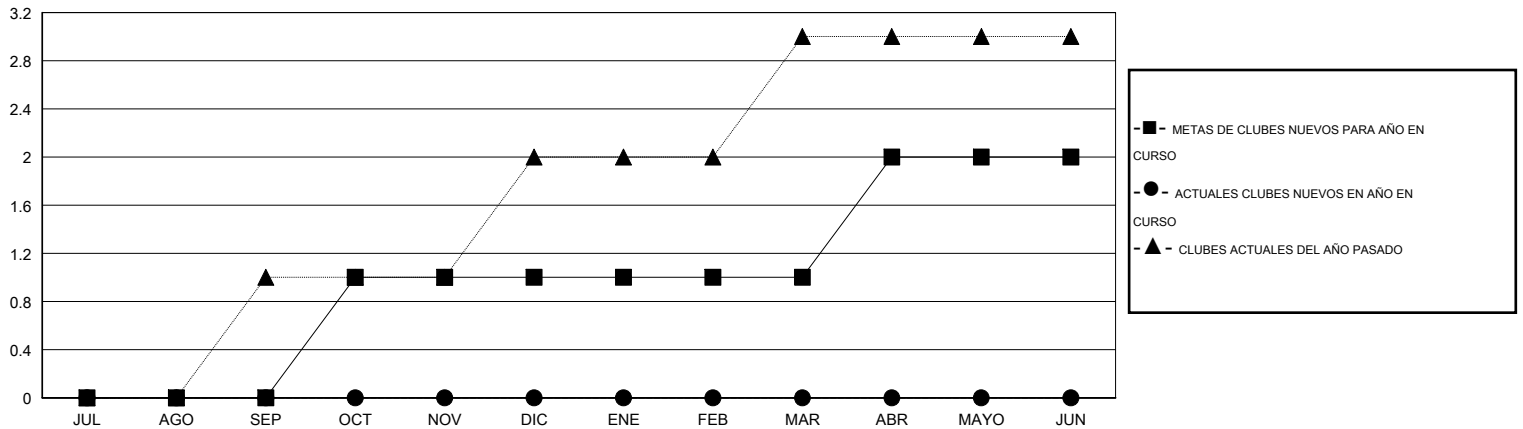

MONTHLY MEMBERSHIP PROGRESS REPORT

District J 2

Results as of: 4/30/2015

GMT: Pedro Marrello

UBICACIÓN URUGUAY

GMT DE AE 3

Clubes					socios				
RESULTADOS DE 2014-2015					RESULTADOS DE 2014-2015				
TRIMESTRE	META DE CLUBES NUEVOS	NUEVOS CLUBES	CLUBES DADOS DE BAJA	GANANCIA/PÉRDIDA NETA	TRIMESTRE	META DE SOCIOS NUEVOS	SOCIOS FUNDADORES Y SOCIOS AÑADIDOS	SOCIOS DADOS DE BAJA	GANANCIA/PÉRDIDA NETA
JUL/AGO/SEP	0	0	0	0	JUL/AGO/SEP	10	16	21	-5
OCT/NOV/DIC	1	0	0	0	OCT/NOV/DIC	40	13	35	-22
ENE/FEB/MAR	0	0	0	0	ENE/FEB/MAR	-10	4	7	-3
ABR/MAYO/JUN	1	0	0	0	ABR/MAYO/JUN	45	10	12	-2

METAS Y CIFRA ACUMULATIVA DE CLUBES NUEVOS

METAS Y CIFRA ACUMULATIVA DE SOCIOS

CLUBES DADOS DE BAJA: 0	14 CLUBS OF 36 AÑADIERON 1 O MÁS SOCIOS NUEVOS	DISTRIBUCIÓN POR SEXO
		MASCULINO 439 (54.87%)
		FEMENINO 361 (45.13%)
SOCIOS DADOS DE BAJA	CLIC AQUÍ PARA DATOS DE SALUD DE CLUB	SOCIOS EN UNIDAD FAMILIAR 136
FALLECIDOS 8		CABEZA DE FAMILIA 64
CLUB CANCELADO 0		NO ES CABEZA DE FAMILIA 72
OTRO 67		
TOTAL 75		